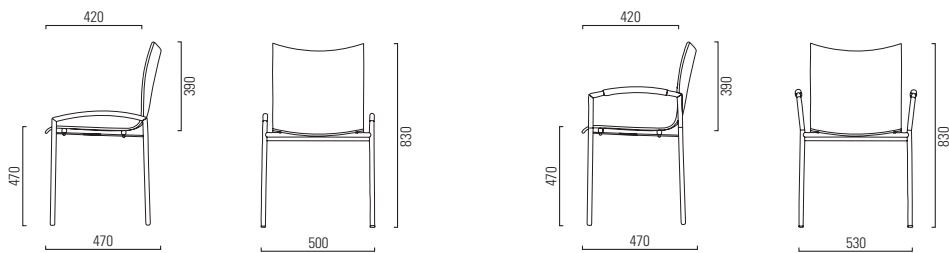

BALZARO

Design: Kurt Müller

girsberger

Ausführungen Exécutions Esecuzioni

Schale in Leder rahmengenäht Coque en cuir cousu trépointe Guscio in pelle con bordi cuciti	<input checked="" type="radio"/>
Elastische Komfortlagerung Fixations confort souples Supporto elastico comfort	<input checked="" type="radio"/>
Armlehnen, ohne / mit Leder bezogen Sans accoudoirs / accoudoirs recouverts de cuir Braccioli, con / senza rivestimento in pelle	<input checked="" type="radio"/> / <input checked="" type="radio"/>
Gestell Chromnickelstahl Châssis en acier chromé nickelé Struttura in acciaio al nichelcromo	<input checked="" type="radio"/>
Kunststoffgleiter universal Glisseurs en matière synthétique Guide in materiale plastico universali	<input checked="" type="radio"/>
Filzgleiter Glisseurs avec revêtement en feutre Guide in feltro	<input type="radio"/>