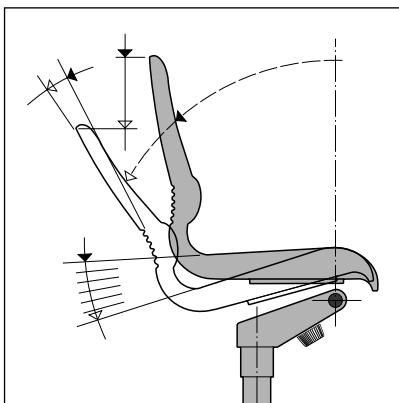

giroflex 44

giroflex
designed to work

giroflex 44

Der dynamisch geformte Rücken des giroflex 44 ist ästhetisches Markenzeichen und Basis für entspannenden Komfort.

Die giroflex 44 Serie überzeugt durch klare Linien, zeitlose Ästhetik und ergonomischen Sitzkomfort. Der Aufbau der Rückenschale sorgt für optimale Unterstützung des Rückens und ermöglicht aktives Sitzen. Der mehrfach mit Designpreisen ausgezeichnete giroflex 44 ist sowohl als Vertico- als auch als Pyramid-Variante in einer breiten Palette verschiedener Bezugsmaterialien erhältlich.

44-4285

44-8285

44-7202

Bringt Bewegung ins Sitzen. Durch die individuelle Abstimmung auf das Körpergewicht bietet der giroflex 44 genau das richtige Mass an Stützung und Bewegung: Die Tiltmove-Mechanik ermöglicht ein bewegtes, aktives Sitzen und bietet entspannenden Komfort in jeder Position.