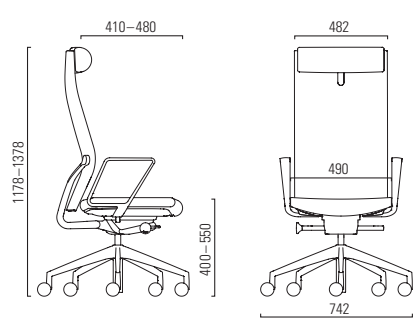

Girsberger AG, Bützberg, CH
Girsberger AG, Wien, A
Girsberger France, Paris, F
Girsberger GmbH, Endingen, D
Girsberger Benelux BV, Amsterdam, NL
Tuna Girsberger Tic. AS, Silivri, TR

3 Jahre Garantie
3 ans de garantie
3 anni di garanzia

Masse Sitzhöhen Drehstühle nach EN 1335. Angaben unter Vorbehalt von Änderungen
Dimensions hauteurs d'assise des sièges de bureau selon EN 1335. Indications sujettes à modifications
Dimensioni altezza seduta sedie girevoli secondo EN 1335. Dati con riserva di apportare modifica

mail@girsberger.com
www.girsberger.com

girsberger