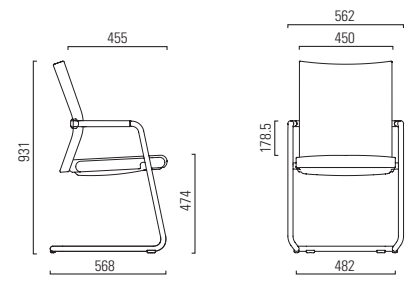

Girsberger AG, Bützberg, CH
Girsberger AG, Wien, A
Girsberger France, Paris, F
Girsberger GmbH, Endingen, D
Girsberger Benelux BV, Amsterdam, NL
Tuna Girsberger Tic. AS, Silivri, TR

3 Jahre Garantie
3 ans de garantie
3 anni di garanzia

Masse Sitzhöhen Drehstühle nach EN 1335. Angaben unter Vorbehalt von Änderungen
Dimensions hauteurs d'assise des sièges de bureau selon EN 1335. Indications sujettes à modifications
Dimensioni altezza seduta sedie girevoli secondo EN 1335. Dati con riserva di apportare modifica

mail@girsberger.com
www.girsberger.com

girsberger