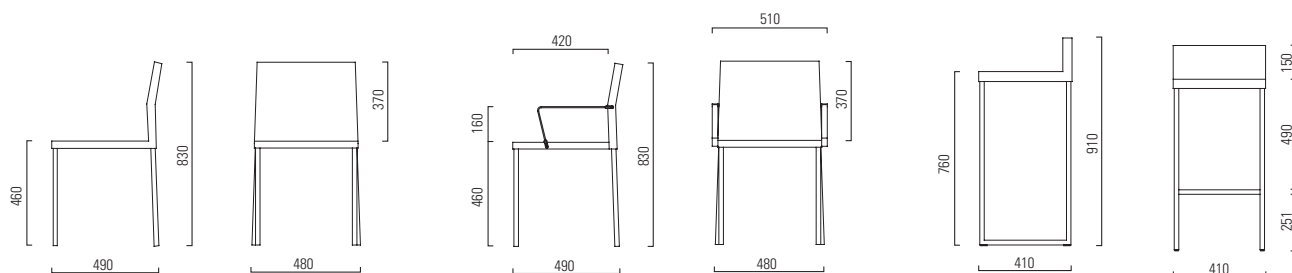

ZARA

Design: Kurt Müller

**girsberger**

Ausführungen Exécutions Esecuzioni

Sitz und Rücken Vollpolster Rembourrage complet du dossier et de l'assise Sedile e schienale completamente rivestiti	<input checked="" type="radio"/>
Armlehnen in Chromnickelstahl ohne / mit Polster Accoudoirs en acier chromé nickelé sans / avec recouvrement Braccioli in acciaio al nichelcromo con / senza imbottitura	<input type="radio"/> / <input type="radio"/>
Vierfussgestell Chromnickelstahl nicht stapelbar Piétement quatre pieds en acier chromé nickelé, non empilable Struttura a quattro gambe in acciaio al nichelcromo non impilabile	<input checked="" type="radio"/>
Kunststoffgleiter universal Glisseurs en matière synthétique Guide in materiale plastico universali	<input checked="" type="radio"/>
Filzgleiter Glisseurs avec revêtement en feutre Guide in feltro	<input type="radio"/>