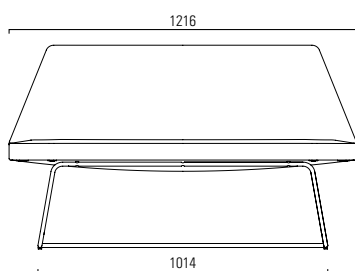

Girsberger AG, Bützberg, CH
Girsberger AG, Wien, A
Girsberger France, Paris, F
Girsberger GmbH, Endingen, D
Girsberger UK, London, GB
Girsberger Iberia S.L., Madrid, E
Girsberger Benelux BV, Amsterdam, NL
Girsberger Industries, Inc., Smithfield, USA
Tuna-Girsberger Tic. AS, Silivri, TR

5 Jahre Garantie
5 ans de garantie
5 anni di garanzia

Angaben unter Vorbehalt von Änderungen
Indications sujettes à modifications
Dati con riserva di apportare modifiche

mail@girsberger.com
www.girsberger.com

girsberger