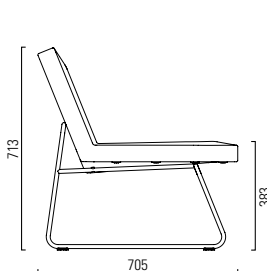

Girsberger AG, Bützberg, CH
Girsberger AG, Wien, A
Girsberger France, Paris, F
Girsberger GmbH, Endingen, D
Girsberger UK, London, GB
Girsberger Iberia S.L., Madrid, E
Girsberger Benelux BV, Amsterdam, NL
Girsberger Industries, Inc., Smithfield, USA
Tuna-Girsberger Tic. AS, Silivri, TR

5 Jahre Garantie
5 ans de garantie
5 anni di garanzia

Angaben unter Vorbehalt von Änderungen
Indications sujettes à modifications
Dati con riserva di apportare modifiche

mail@girsberger.com
www.girsberger.com

girsberger