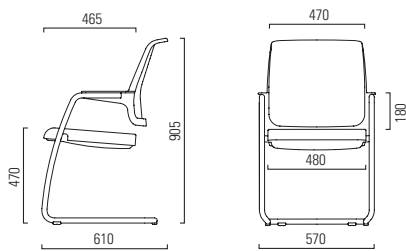

CONNEXION

Design: Dieter Stierli

girsberger

Ausführungen Exécutions Esecuzioni

Rückenrahmen flexibel Dossier flexible Schienale flessibile	<input checked="" type="checkbox"/>
Rücken-Netz / -Polster clipmontiert Dossier en résille / coussin du dossier clipés Rete / imbottitura schienale con fissaggio a clip	<input checked="" type="checkbox"/>
Elastisches Freischwingergestell Piétement luge souple Elemento oscillante libero elastico	<input checked="" type="checkbox"/>
Stahlgestell schwarz / alu matt beschichtet Piétement en acier époxy noir / alu mat Struttura in acciaio nero / alu opaco rivestito	<input checked="" type="checkbox"/>
Stahlgestell verchromt Châssis en acier chromé Struttura in acciaio cromato	<input checked="" type="checkbox"/>
Armlehnen integriert Kunststoff Accoudoirs intégrés, matière synthétique Braccioli in materiale plastico integrati	<input checked="" type="checkbox"/>
Kunststoffgleiter universal Glisseurs en matière synthétique Guide in materiale plastico universali	<input checked="" type="checkbox"/>
Filzgleiter Glisseurs avec revêtement en feutre Guide in feltro	<input type="checkbox"/>
Nicht stapelbar / Stapelbar bis 6 Stühle Non empilables / empilables jusqu'à 6 sièges Non impilabile / Impilabile fino a 6 sedie	<input checked="" type="checkbox"/>
Stapelwagen Diable d'empilage Carrello d'impilaggio	<input type="checkbox"/>