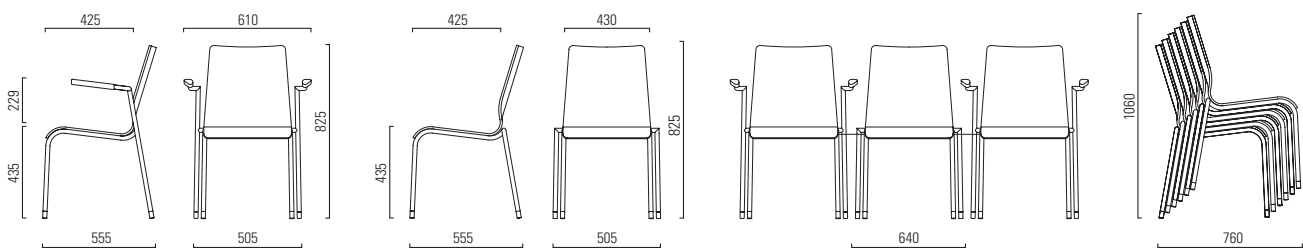

GIRSBERGER 2900

**girsberger**

Ausführungen Exécutions Esecuzioni

Holzschale Buche furniert / Coque en bois plaquée hêtre / Guscio in faggio impiallacciato	<input checked="" type="radio"/>
Armlehnen ohne / mit / Avec / sans accoudoirs / Braccioli con / senza	<input checked="" type="radio"/>
Polsterung, Sitz / Sitz und Rücken / Rembourrage assise / rembourrage assise et dossier / Imbottitura, sedile / sedile e schienale	<input checked="" type="radio"/>
Stahlgestell verchromt / schwarz beschichtet / Châssis en acier chromé / époxy noir / Struttura in acciaio cromato / nero rivestito	<input checked="" type="radio"/>
Reihenverbindung / Eléments de jonction / Raccordo in serie	<input type="radio"/>
Neiggleiter mit Kunststofffläche / Glisseurs articulés avec base en matière synthétique / Guide d'inclinazione con superficie in materiale plastico	<input checked="" type="radio"/>
Neiggleiter mit Filzfläche / Glisseurs articulés avec base en feutre / Guide d'inclinazione con superficie in feltro	<input type="radio"/>
Stapelbar bis 6 Stühle / empilables jusqu'à 6 sièges / Impilabile fino a 6 pezzi	<input checked="" type="radio"/>
Stapelwagen / Diable d'empilage / Carrello d'impilaggio	<input type="radio"/>