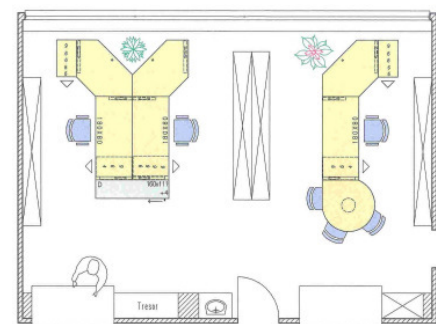

Sitzmöbelprogramm Girsberger

Bürodrehstuhl Serie Presto

Mehrzweckstuhl Serie 3700

Planung: Felix Lehmann, Manfred Strähl
2D-CAD: Echo Büromöbel Holziken
Ausführung: Büro Lehmann und Echo Holziken
2004/2005