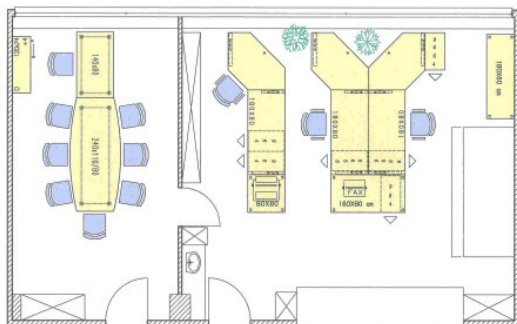

Sitzmöbelprogramm Girsberger

Bürodrehstuhl Serie Presto

Mehrzweckstuhl Serie 3700

Planung: Felix Lehmann, Manfred Strähl
2D-CAD: Echo Büromöbel Holziken
Ausführung: Büro Lehmann und Echo Holziken
2004/2005