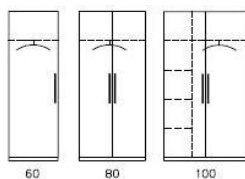

Korpus	Melamin weiss
Front	Melamin weiss
Griffmodell	Vierkantgriff fein
Grifffarbe	Silber SI
Sockel	4 cm hoher Holzsockel, schwarz RAL 9011
inkl. Tablette/Hutablage, Türspiegel und Schloss	

	60 B x 189 H x 42 cm T	SC-11043 links	1	656.00	656.00
	60 B x 189 H x 42 cm T	SC-11043 rechts	1	656.00	656.00
	80 B x 189 H x 42 cm T	SC-11045	1	829.00	829.00
	100 B x 189 H x 42 cm T	SC-11046	1	1'000.00	1'000.00
	120 B x 189 H x 42 cm T	SC-11047	1	1'170.00	1'170.00
(mit 2 Garderoben)	120 B x 189 H x 42 cm T	SC-11048	1	1'170.00	1'170.00