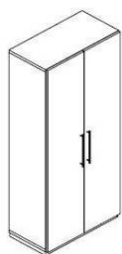

ECHO Flügeltür- und Garderobenschränke

Preis exkl. MwSt

ECHO Flügeltürschränke

Gehäuse in Kunstharz beschichtet auf Gleitern nivellierbar
Die Türen sind mit 265° Schranieren und einer Schrägeleiste mit integrierter Dämpfungslippe versehen.
Breite 80 cm / 100 cm und 120 cm

Korpus	Melamin weiss
Front	Melamin weiss
Griffmodell	Vierkantgriff fein
Grifffarbe	Silber SI
Tablare	Stahltablette Si silber oder SW schwarz
Sockel	4 cm hoher Holzsockel, schwarz RAL 9011

5 OH	80 B x 189 H x 42 cm T	SC-11040	1	829.00	829.00
5 OH	100 B x 189 H x 42 cm T	SC-11041	1	1'000.00	1'000.00
5 OH	120 B x 189 H x 42 cm T	SC-11042	1	1'170.00	1'170.00

ECHO Garderobenschränke

Gehäuse in Kunstharz beschichtet auf Gleitern nivellierbar
Die Türen sind mit 265° Schranieren und einer Schrägeleiste mit integrierter Dämpfungslippe versehen.
Breite 60 cm / 80 cm / 100 cm und 120 cm