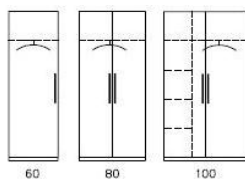

Korpus	Melamin weiss
Front	Melamin weiss
Griffmodell	Vierkantgriff fein
Grifffarbe	Silber SI
Sockel	4 cm hoher Holzsockel, schwarz RAL 9011
inkl. Tablete/Hutablage, Türspiegel und Schloss	

	60 B x 189 H x 42 cm T	SC-11043 links	1	656.00
	60 B x 189 H x 42 cm T	SC-11044 rechts	1	656.00
	80 B x 189 H x 42 cm T	SC-11045	1	829.00
	100 B x 189 H x 42 cm T	SC-11046	1	1'000.00
	120 B x 189 H x 42 cm T	SC-11047	1	1'170.00
(mit 2 Garderoben)	120 B x 189 H x 42 cm T	SC-11048	1	1'170.00