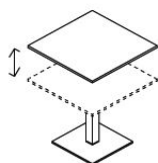

Gestell	Säulenfuss Stahl schwarz, quadratisch			
Tellerfuss	Stahl schwarz, quadratisch			
Tischplatte	Platte 22 mm, Kante EL / ABS-Kante			
Plattenfarbe	Melamin weiss			
Höhe	Fixe Höhe 72 cm oder höhenverstellbar 72 - 115 cm			

Grösse	B 80 x T 80 cm Höhe fix 74 cm	TI-10205	1	556.00
	B 80 x T 80 cm Höhe 72-115 cm	TI-10209	1	1'228.00
	B 90 x T 90 cm Höhe fix 74 cm	TI-10206	1	645.00
	B 100 x T 100 c Höhe fix 74 cm	TI-10207	1	735.00