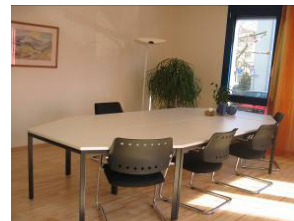

Felix Lehmann Büroorganisation
Hauptstrasse 4, Zentrum St. Urs
4562 Biberist

Mai 2015

ECHO FORUM Beistell- und Besprechungstische

Preis exkl. MwSt

ECHO FORUM Beistell-/Besprechungstische

Vierfuss Tische mit Rahmengestell
Viele Einsatz- und Kombinationsmöglichkeiten
Schlicht, funktional und kostengünstig
Einfache Montage und Demontage

ECHO Forum Rechtecktische

Grösse	B 160 cm x T 80 cm x H 72 cm	TI-10023	1	547.00	547.00
Gestell	4-Fuss-Rahmengestell, Füsse 30 x 30 mm				
Gestellfarbe	schwarz RAL 9011				
Tischplatte	Platte 28 mm, Kante EL / ABS-Kante				
Plattenfarbe	Melamin weiss				
Höhe fix	72 cm, mit Höhenausgleichsschrauben				
Grössen	B 120 x T 80 cm	TI-10026	1	488.00	488.00
	B 140 x T 70 cm	TI-10025	1	493.00	493.00
	B 180 x T 80 cm	TI-10033	1	576.00	576.00
	B 200 x T 100 cm	TI-10020	1	666.00	666.00

mit Säulenform rund/quadratisch

Gestell Säulenfuss Stahl schwarz, rund
Tellerfuss Stahl schwarz, rund
Tischplatte Platte 28 mm, Kante EL / ABS-Kante
Plattenfarbe Melamin weiss
Höhe Fixe Höhe 72 cm oder höhenverstellbar 72 - 115 cm

Gestell Säulenfuss Stahl schwarz, quadratisch
Tellerfuss Stahl schwarz, quadratisch
Tischplatte Platte 28 mm, Kante EL / ABS-Kante
Plattenfarbe Melamin weiss
Höhe Fixe Höhe 72 cm oder höhenverstellbar 72 - 115 cm